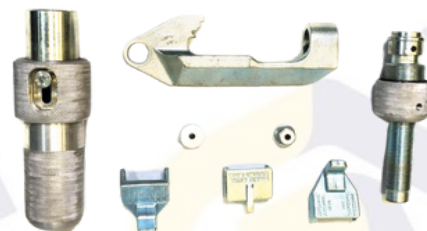

FITA ANELAR

NF812800 - NF812804

ESTROPO DE NYLON

NF812171

**FERRAMENTA
IMPACT DE BOTÃO**

NF812168

FACA CURVA ISOLADA

NF812757