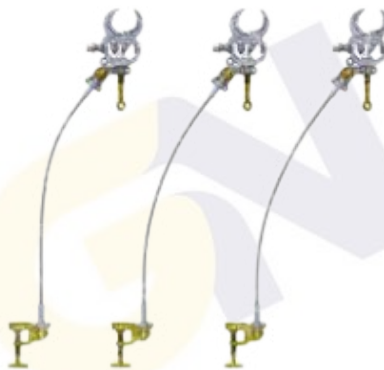

NF812303

CONJ. ATERRAM.
36KV C/BASTÃO
1,20MT

NF812127

HOMOLOGADO:
GRUPO
Equatorial
ENERGIA

CONJ. ATERRAM.
MULTIPLEXADO
15KV

NF812115

ATERRAMENTO
138 KV

NF812125

CONJ. ATERRAM.
15KV
P/CUBICULO

NF812124

CONJ. ATERRAM.
C/BOLSA 36KV